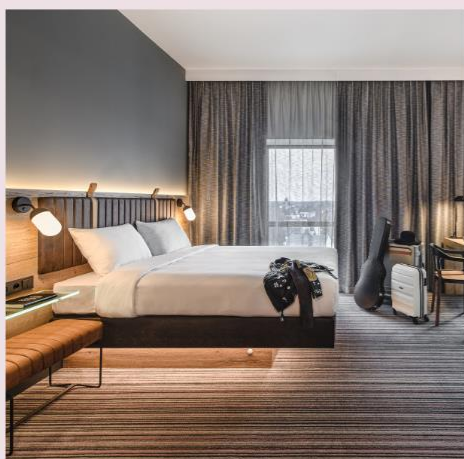

MARRIOTT
BONVOY™

REZERWACJE: POZOX@MOXYPOZNANAIRPORT.PL 61 672 90 00